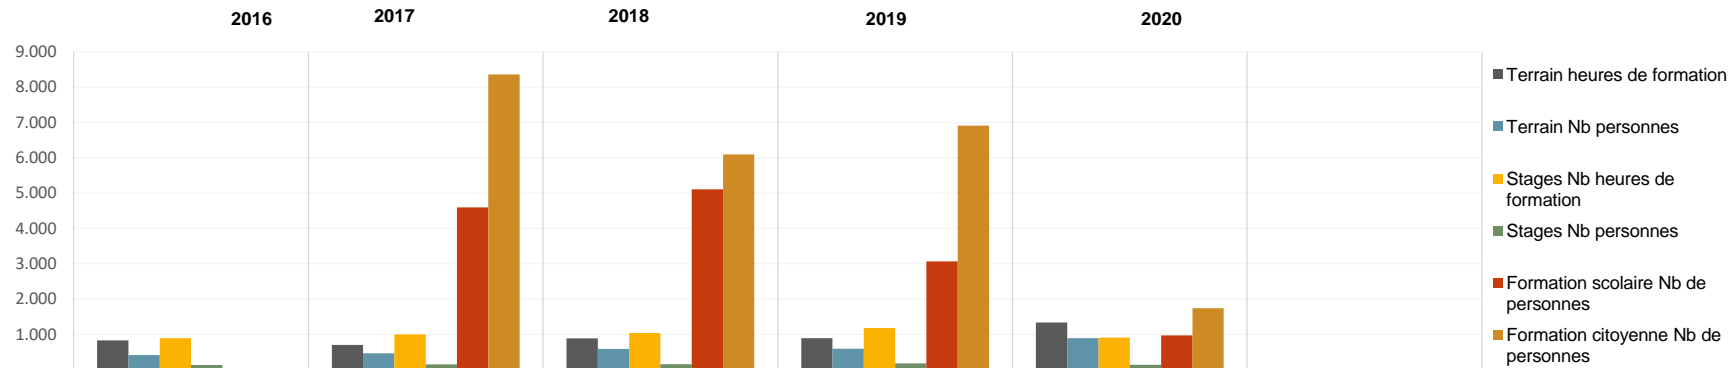

# FEDEMOT 2016 à 2020

rubriques	2016	2017	2018	2019	2020	Évolution
Terrain heures de formation	833,00	702,00	888,00	896,00	1.341,00	
Terrain Nb personnes	416,00	468,00	592,00	597,00	894,00	
Stages Nb heures de formation	897,00	1.001,00	1.040,00	1.183,00	910,00	
Stages Nb personnes	138,00	154,00	160,00	182,00	140,00	
Formation scolaire Nb de personnes	#REF!	4.596,00	5.104,00	3.069,00	972,00	
Formation citoyenne Nb de personnes	#REF!	8.359,00	6.094,00	6.909,00	1.742,00	